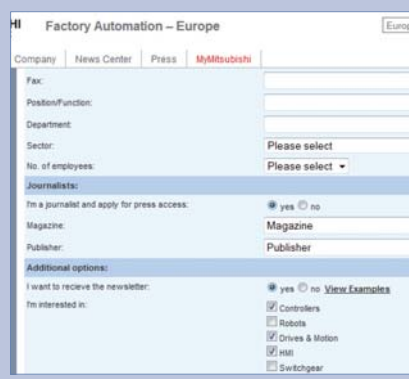

дополнительные возможности, как, например, доступ к пресс-релизам, намного раньше, чем они будут опубликованы на сайте. Кроме того, Вы имеете свободный доступ к описаниям конкретных случаев использования, к библиотеке изображений и фотографий высокого разрешения, а также к обширному массиву материалов для своих исследований. Настройте свой пользовательский профиль согласно Вашим требованиям, чтобы мы могли видеть, какие темы представляют для Вас наибольший интерес. Наш отдел по работе с прессой позаботится о том, чтобы Вы смогли быстро и эффективно найти всю необходимую информацию о нашей компании и о производимой нами продукции. Мы также можем свести Вас со службами Mitsubishi по работе с прессой во всех странах Европы. Все это – в дополнение к стандартным преимуществам, которые обеспечивает сайт MyMitsubishi.