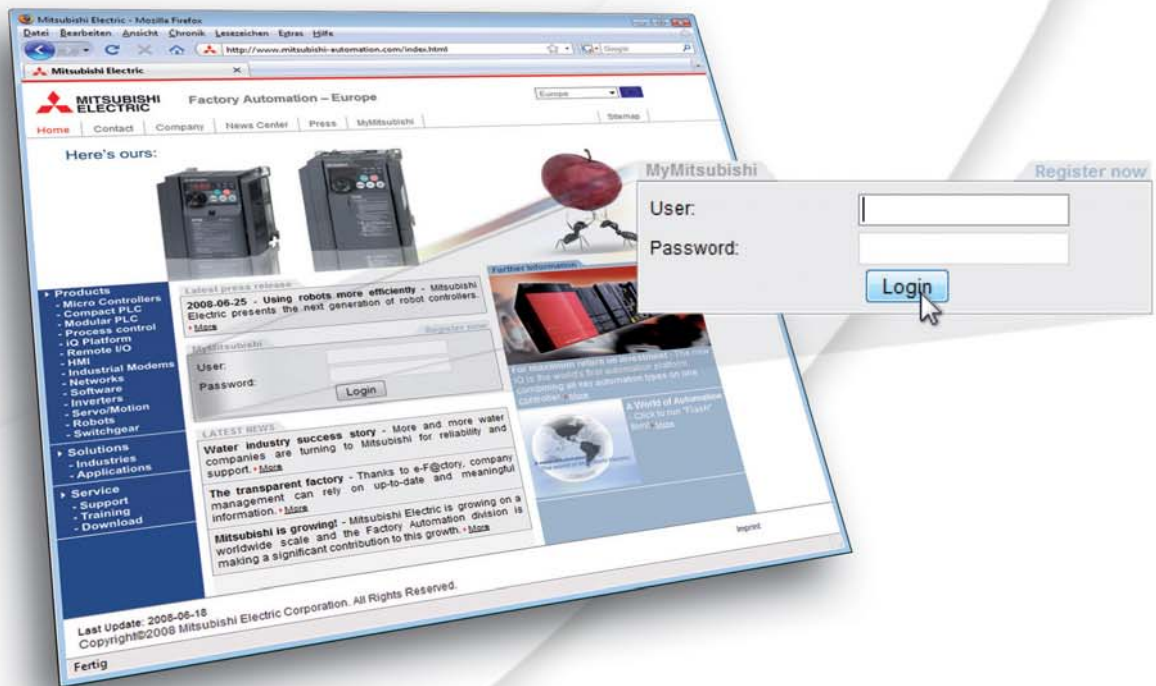

MyMitsubishi

www.mitsubishi-automation.ru

Доступ к обширным знаниям – одним щелчком мыши

Ваш Интернет-портал о промышленной
автоматизации

Бесплатная загрузка демонстрационных версий программного обеспечения, файлов CAD, GSD, ESD

Все, что Вам может понадобиться в случае крайней необходимости

На сайте MyMitsubishi Вы найдете все, что Вам будет нужно.

MyMitsubishi – быстрый доступ к качественной информации

Вы интересуетесь новой продукцией или техническими новинками в сфере автоматизации промышленного производства и технологических процессов от Mitsubishi Electric? Желаете сами стать заказчиком и ищите контактные данные ближайшего к Вам партнера? Или Вы уже являетесь нашим клиентом и собираете самую последнюю техническую информацию? Все это Вы найдете на нашей домашней Интернет-странице. Благодаря сайту MyMitsubishi Вам еще быстрее и еще легче будет найти путь к важным данным. Не забывайте и о пользе, которую Вы получите от дополнительных услуг. Используйте преимущества сайта MyMitsubishi – Вашего прямого пути к промышленной автоматизации от Mitsubishi.